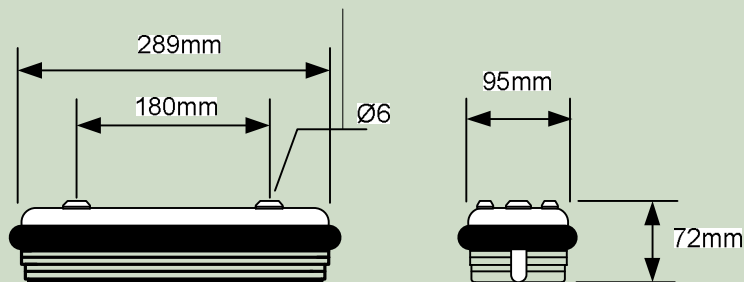

# Montage handleiding GA-12 Galerij armatuur

Made in HOLLAND CE keur

Aansluiting bewegingsensor

### 4 – standen dipswitch

De dipswitch is eenvoudig verstelbaar en heeft geen invloed op de spaarstand lichtsterkte bij gebruik van een motion sensor

### Aansluitgegevens 230 volt ac

- L1 Geschakelde fase ( zwart )
- L1'' Fase ( bruin ) alleen bij Batterypack uitvoering
- N Nul ( blauw )