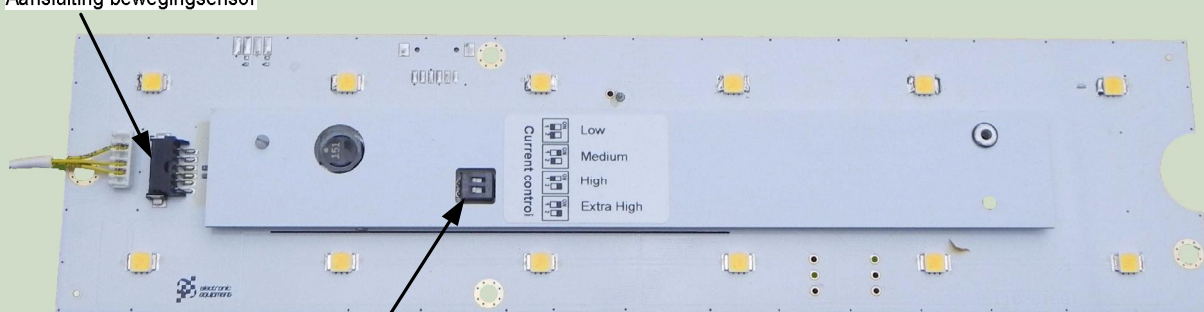

# Montage handleiding GA-12 Galerij armatuur

Made in HOLLAND CE keur

Aansluiting bewegingsensor

### 4 – standen dipswitch

De dipswitch is eenvoudig verstelbaar en heeft geen invloed op de spaarstand lichtsterkte bij gebruik van een motion sensor

### Aansluitgegevens 230 volt ac

- L1 Geschakelde fase ( zwart )
- L1'' Fase ( bruin ) alleen bij Batterypack uitvoering
- N Nul ( blauw )