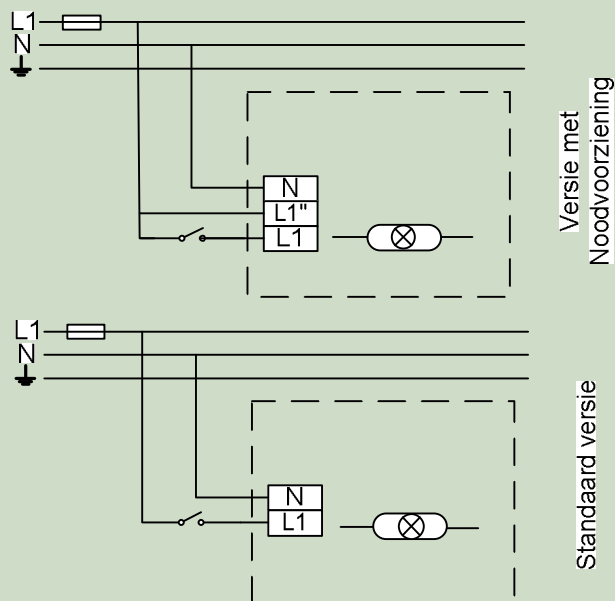

# Montage handleiding GA-12 Galerij armatuur

Made in HOLLAND CE keur

Aansluiting bewegingsensor

### 4 – standen dipswitch

De dipswitch is eenvoudig verstelbaar en heeft geen invloed op de spaarstand lichtsterkte bij gebruik van een motion sensor

### Aansluitgegevens 230 volt ac

- L1 Geschakelde fase ( zwart )
- L1'' Fase ( bruin ) alleen bij Batterypack uitvoering
- N Nul ( blauw )