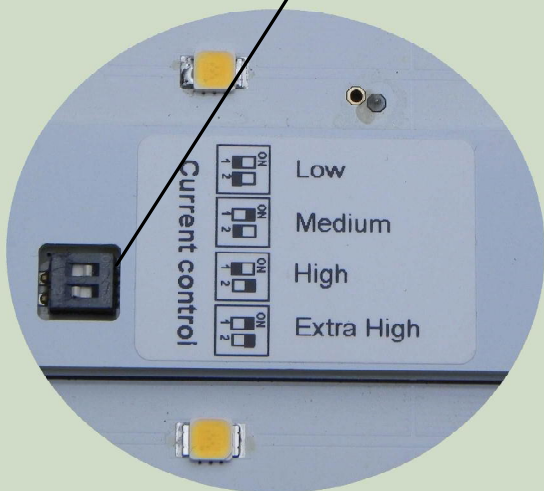

# Montage handleiding GA-12 Galerij armatuur

Made in HOLLAND CE keur

Aansluiting bewegingsensor

### 4 – standen dipswitch

De dipswitch is eenvoudig verstelbaar en heeft geen invloed op de spaarstand lichtsterkte bij gebruik van een motion sensor

### Aansluitgegevens 230 volt ac

- L1 Geschakelde fase ( zwart )
- L1'' Fase ( bruin ) alleen bij Batterypack uitvoering
- N Nul ( blauw )