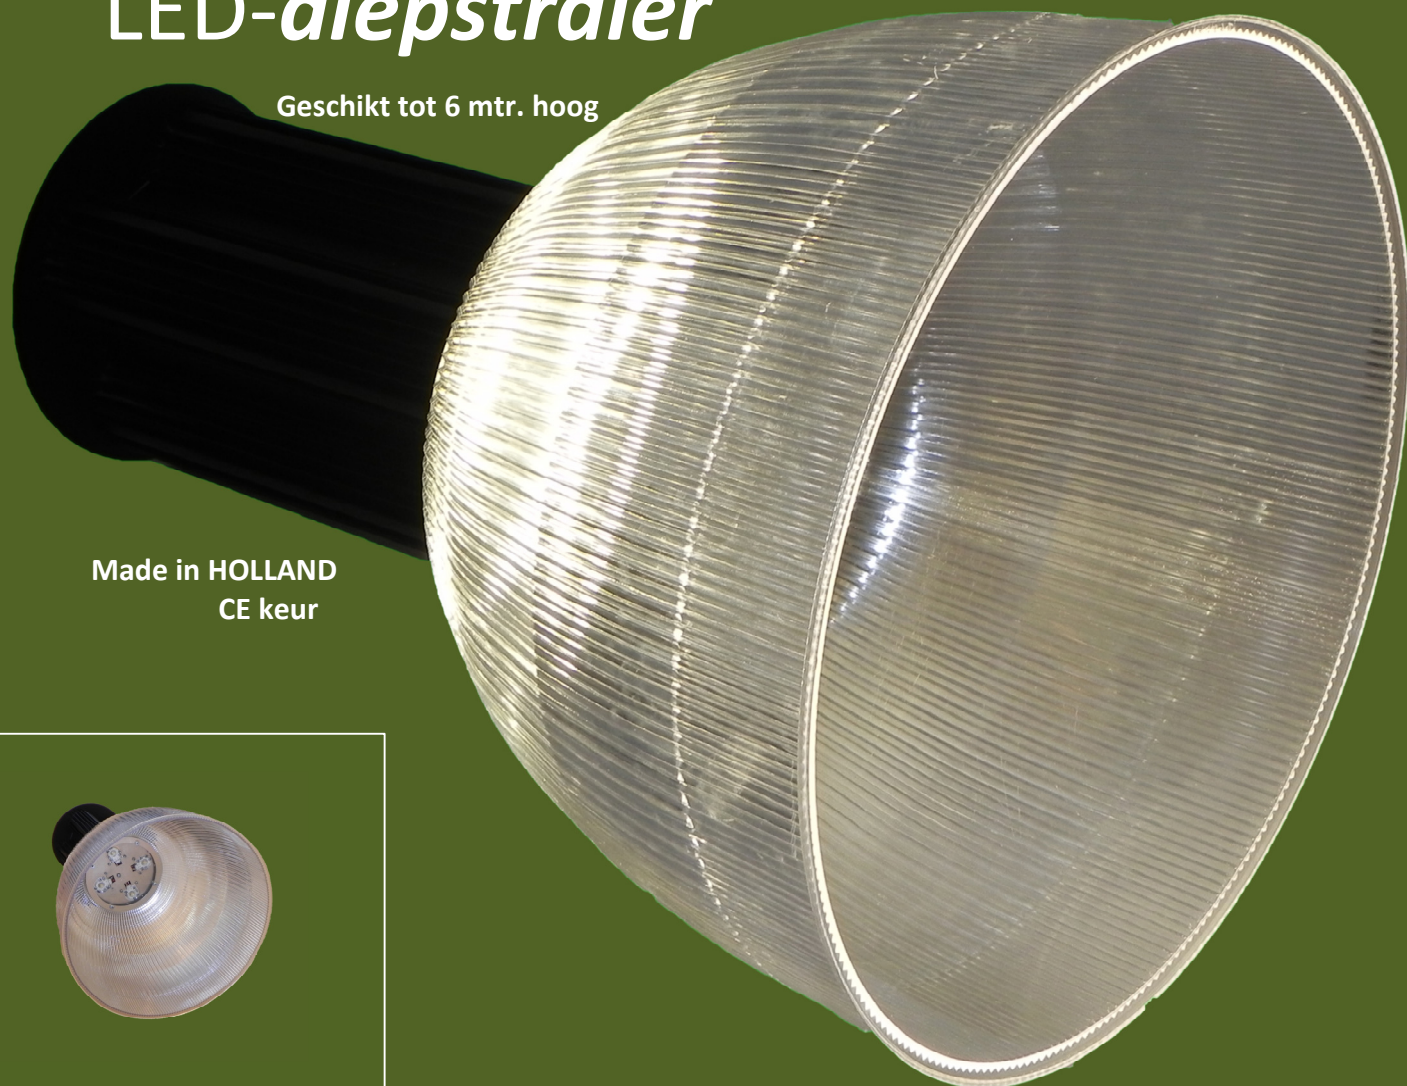

LED-diepstraler

Geschikt tot 6 mtr. hoog

Made in HOLLAND
CE keur

Technische specificaties:

| | |
|------------------|------------------|
| Aansluitspanning | - 230Volt ac |
| Vermogen | - 53 Watt |
| Kleurtemperatuur | - 4000K warm wit |
| Powerfactor | - 0.93 |
| Lumen output | - 4000 |
| Opgenomen stroom | - 0,25 Amp |
| Licht-verdeling | - symmetrisch |
| Buitendiameter | - 420 mm |
| Hoogte armatuur | - 550 mm |
| Gewicht | - +/- 10 kg |
| Kleur behuizing | - zwart |
| Aansluitsnoer | - ja (3mtr) |
| Soort pendel | - Ringoog |

Betrouwbaar, energiezuinig en met een lange levensduur dat zijn de kenmerken van deze diepstraler. Investeren in LED; betekent een beter milieu en besparing in energie.